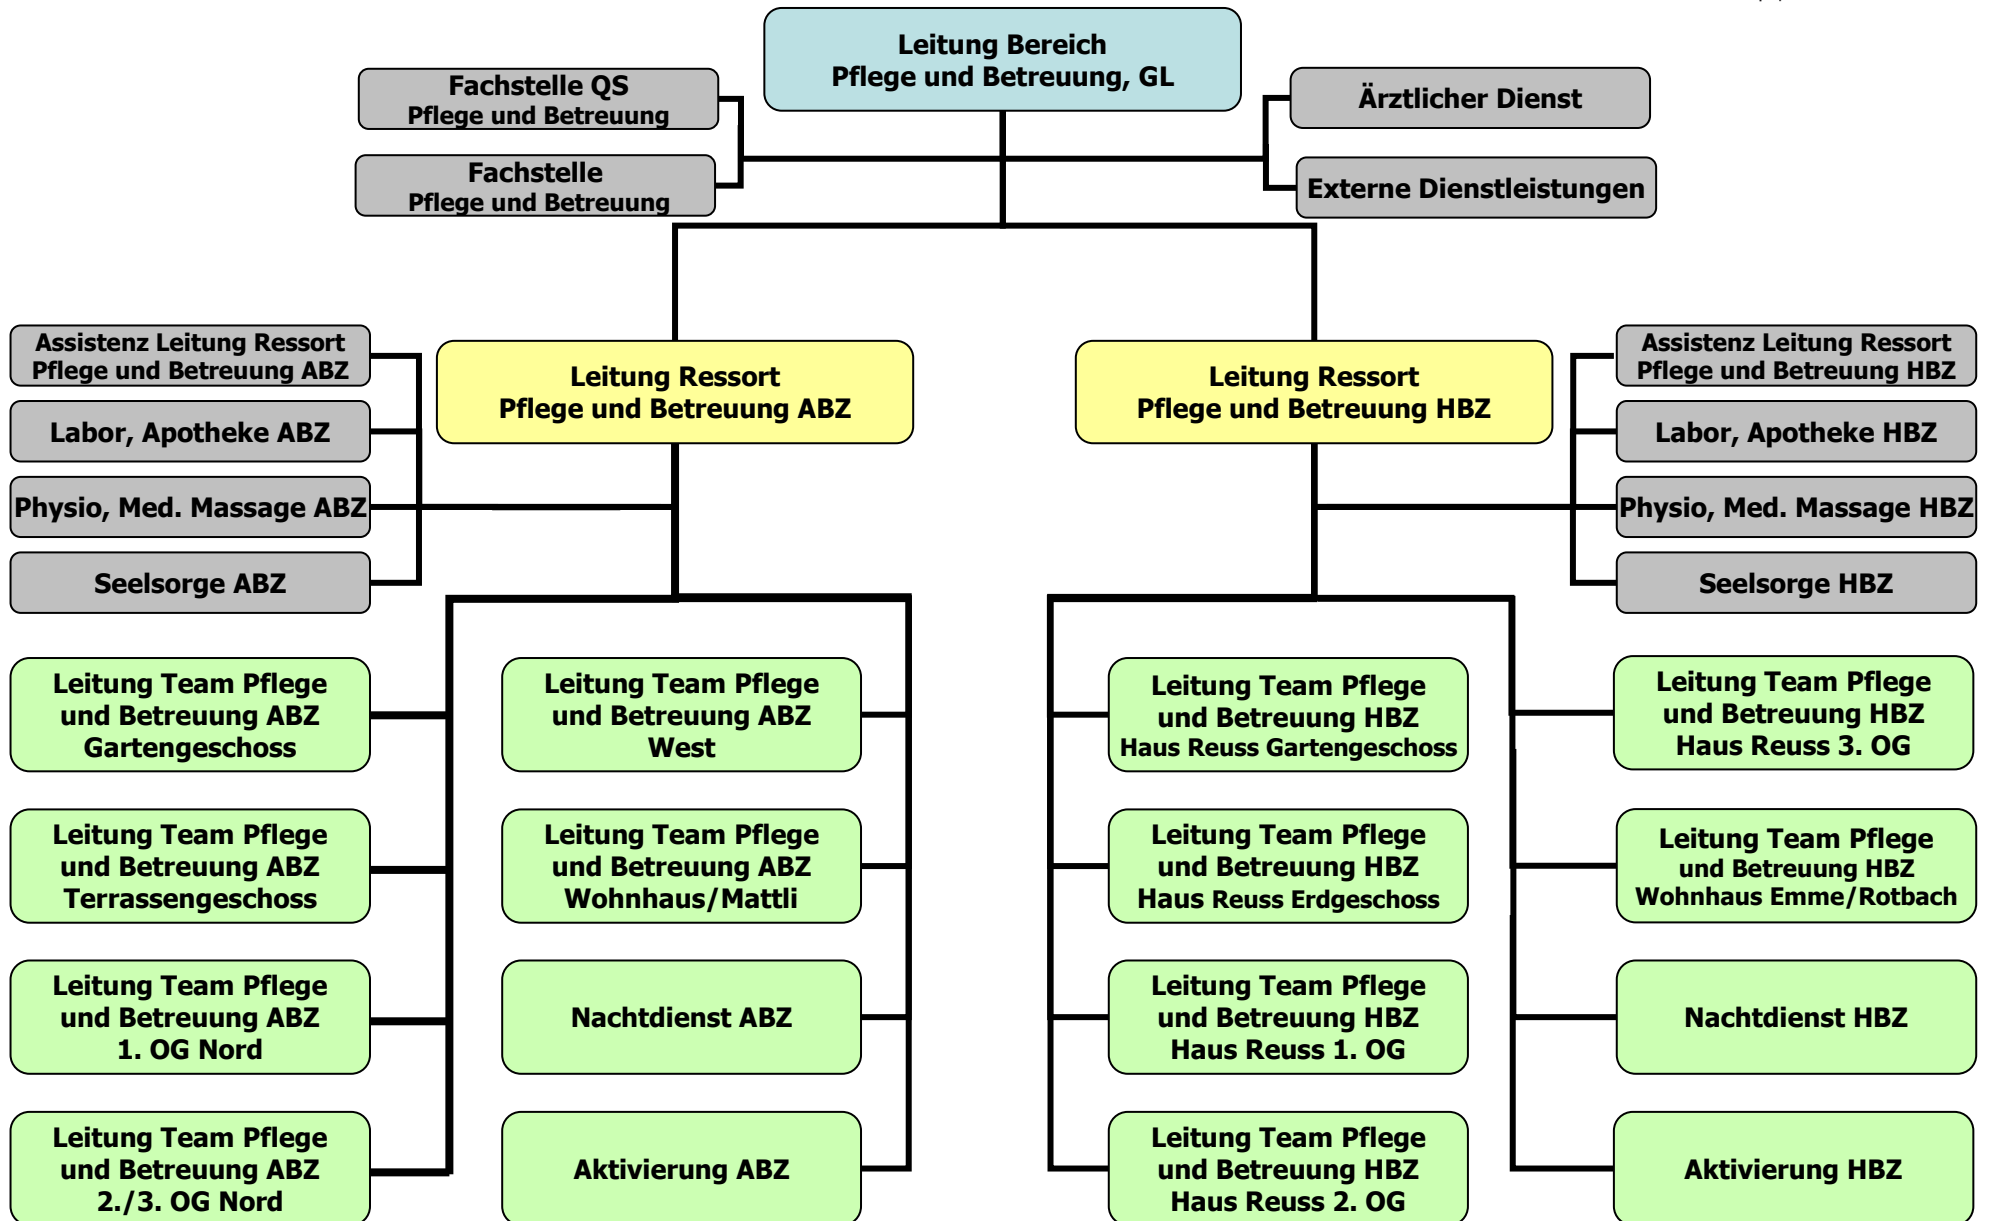

Verwaltungsrat, Geschäftsführung, Bereiche, Ressorts

Betagtenzentren Emmen AG
Alp | Herdswand

Verwaltungsrat, Geschäftsführung, Stabstellen, Funktionen

Betagenzentren Emmen AG
Alp | Herdschwand

Bereich Finanzen und Administration

Bereich Pflege und Betreuung

Betaggenzentren Emmen AG
Alp | Herdschwand

Bereich Hotellerie

Betaggenzentren Emmen AG
Alp | Herdschwand